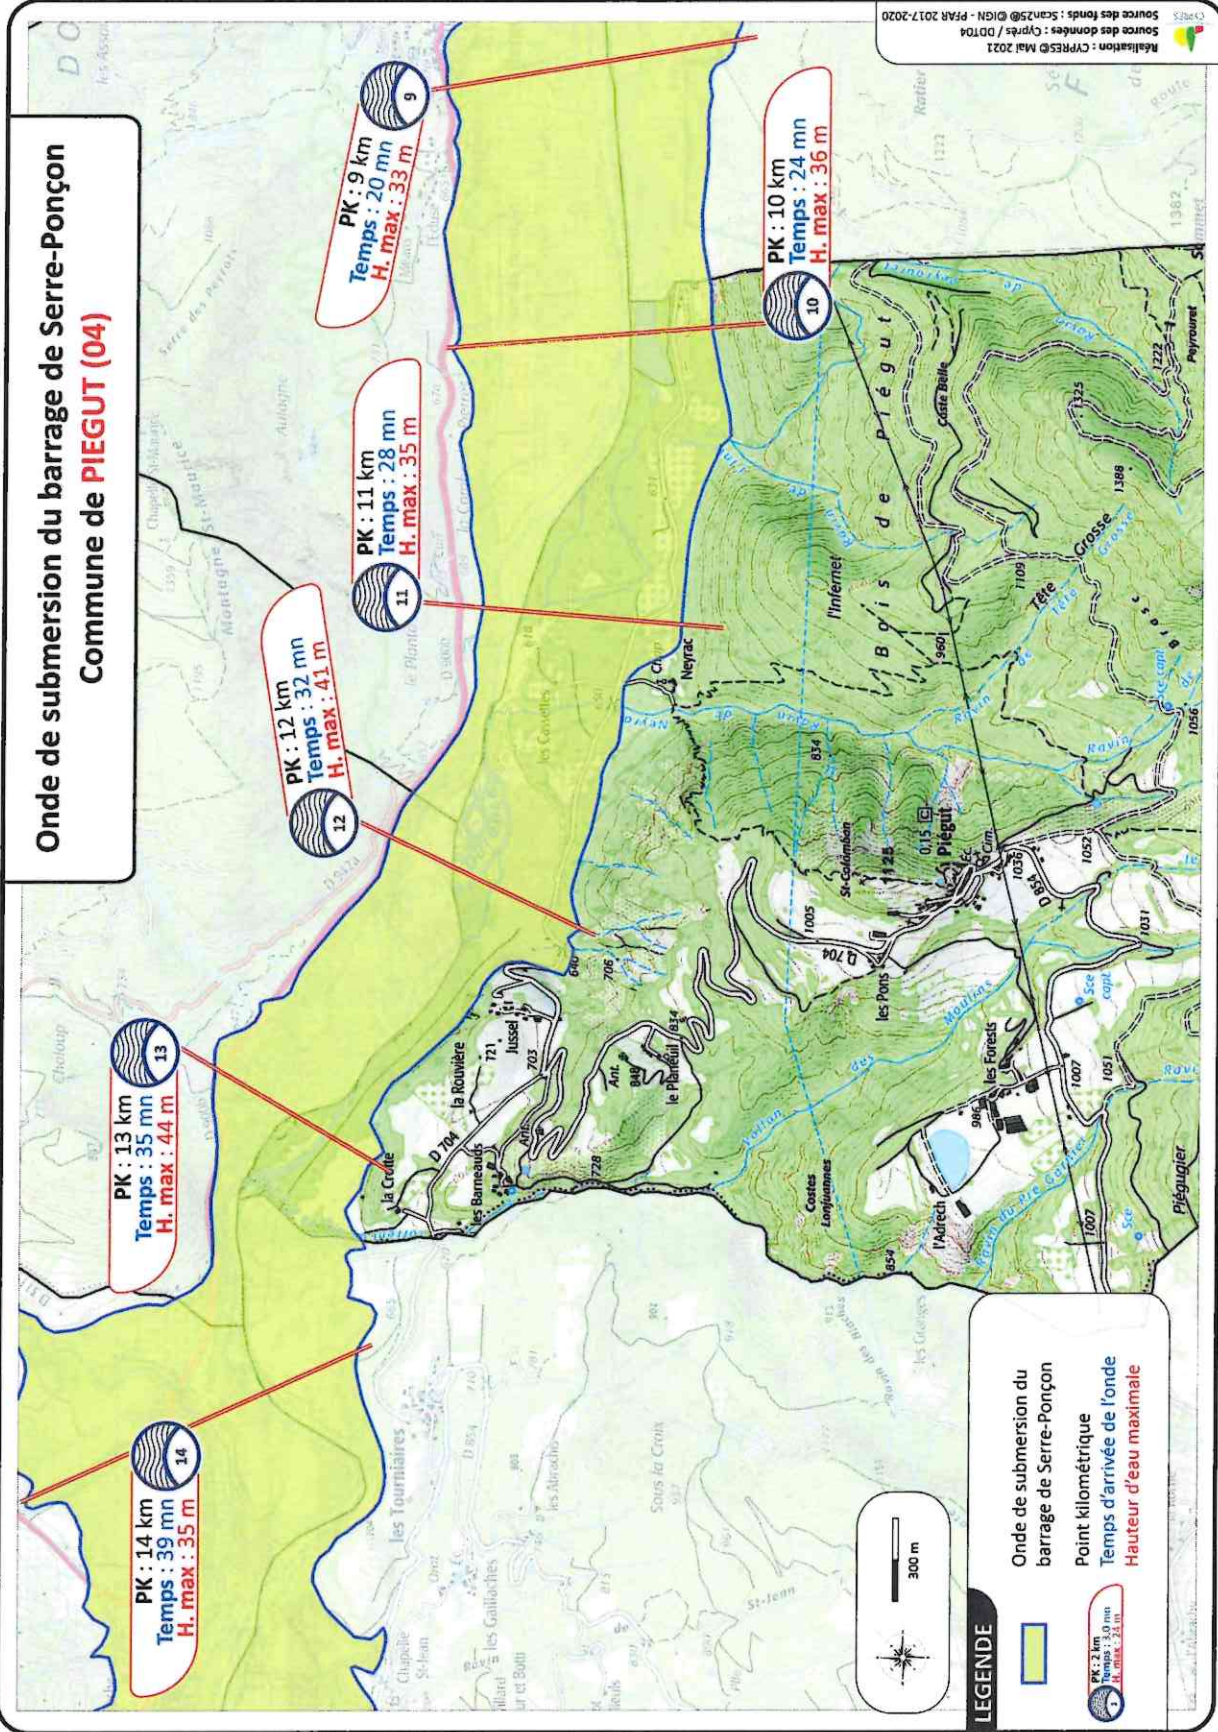

12.4 Corbières

Onde de submersion du barrage de Serre-Ponçon Commune de **CORBIÈRES (04)**

12.5 Curbans

Onde de submersion du barrage de Serre-Ponçon Commune de CURBANS (04)

12.6 Entrepierres

12.7 Ganagobie

12.11 L'Escale

12.12 Lurs

12.13 Malijai

12.14 Manosque

12.15 Mison

**Onde de submersion du barrage de Serre-Ponçon
Commune de MISON (04)**

12.16 Montfort

Onde de submersion du barrage de Serre-Ponçon Commune de **MONFORT** (04)

12.17 Oraison

12.18 Peipin

Onde de submersion du barrage de Serre-Ponçon Commune de PEIPIN (04)

12.19 Peyruis

**Onde de submersion du barrage de Serre-Ponçon
Commune de PEYRUIS (04)**

12.21 Sainte Tulle

Onde de submersion du barrage de Serre-Ponçon
Commune de **SAINTE-TULLE (04)**