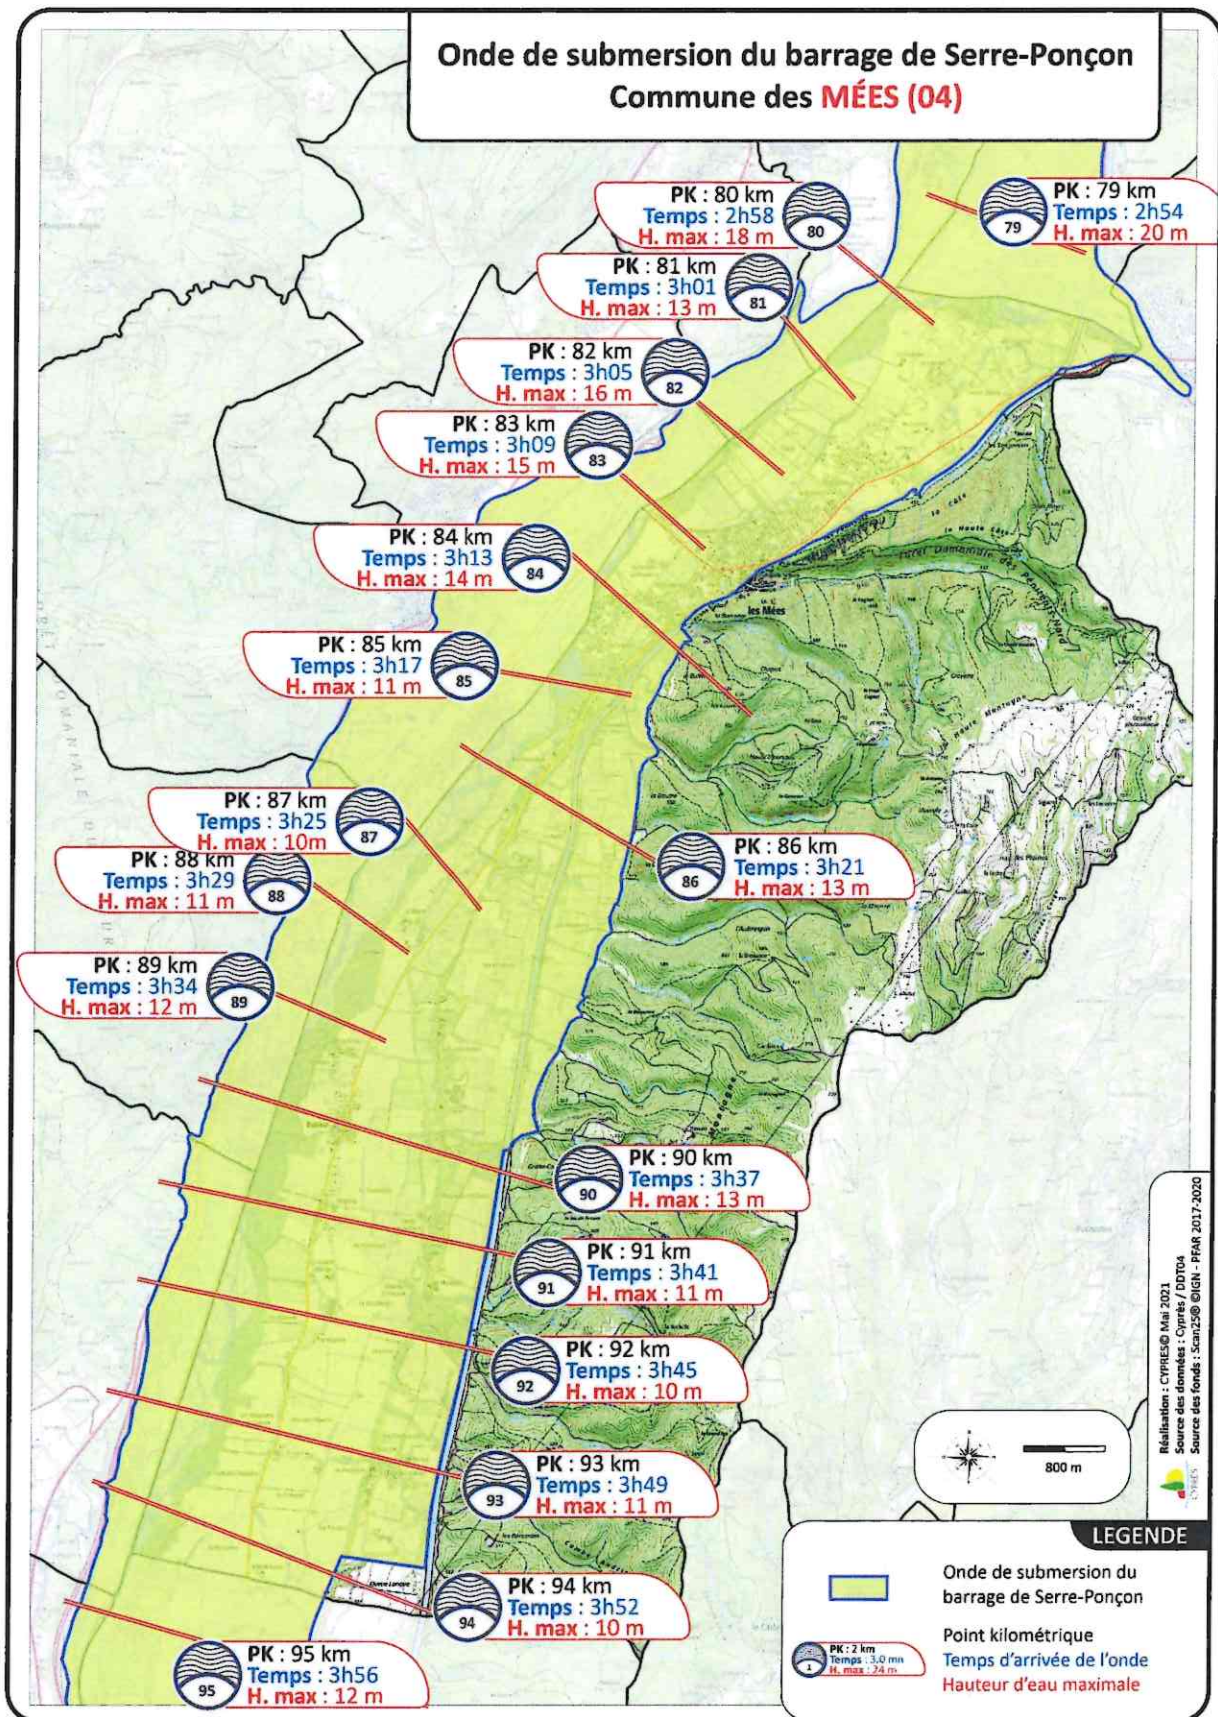

12.4 Corbières

Onde de submersion du barrage de Serre-Ponçon Commune de **CORBIÈRES (04)**

12.5 Curbans

Onde de submersion du barrage de Serre-Ponçon Commune de CURBANS (04)

12.6 Entrepierres

12.7 Ganagobie

Onde de submersion du barrage de Serre-Ponçon Commune de **GANAGOBIE (04)**

12.8 Gréoux-les-Bains

Onde de submersion du barrage de Serre-Ponçon Commune de **GREOUX-LES-BAINS (04)**

12.9 La Brillanne

12.10 Les Mées

12.11 L'Escale

12.12 Lurs

12.13 Malijai

12.14 Manosque

12.15 Mison

**Onde de submersion du barrage de Serre-Ponçon
Commune de MISON (04)**

12.16 Montfort

Onde de submersion du barrage de Serre-Ponçon Commune de **MONFORT** (04)

12.17 Oraison

12.18 Peipin

Onde de submersion du barrage de Serre-Ponçon Commune de PEIPIN (04)

12.19 Peyruis

**Onde de submersion du barrage de Serre-Ponçon
Commune de PEYRUIS (04)**

12.21 Sainte Tulle

Onde de submersion du barrage de Serre-Ponçon
Commune de **SAINTE-TULLE (04)**