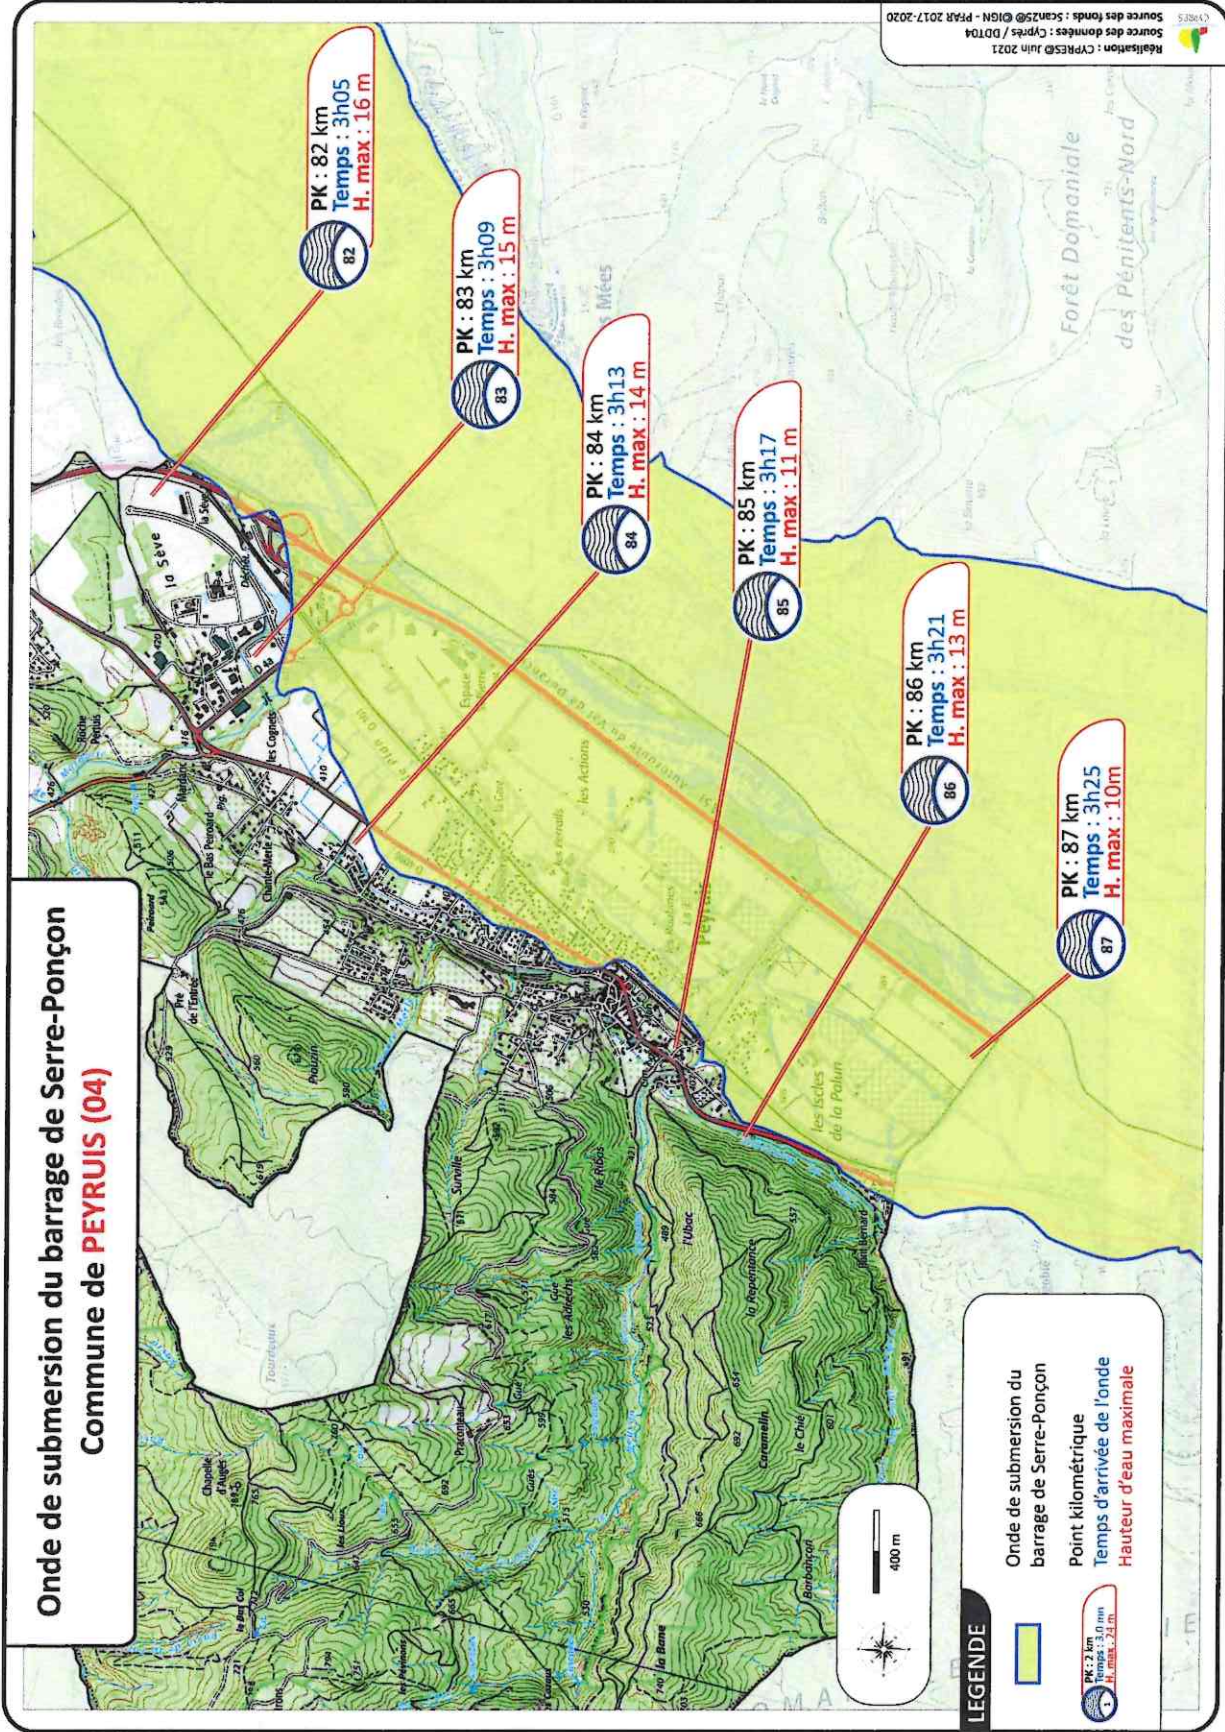

12.4 Corbières

Onde de submersion du barrage de Serre-Ponçon Commune de **CORBIÈRES (04)**

12.5 Curbans

Onde de submersion du barrage de Serre-Ponçon Commune de CURBANS (04)

12.6 Entrepierres

12.7 Ganagobie

12.11 L'Escale

12.12 Lurs

12.13 Malijai

12.14 Manosque

12.15 Mison

**Onde de submersion du barrage de Serre-Ponçon
Commune de MISON (04)**

12.16 Montfort

Onde de submersion du barrage de Serre-Ponçon Commune de **MONFORT** (04)

12.17 Oraison

12.18 Peipin

Onde de submersion du barrage de Serre-Ponçon Commune de PEIPIN (04)

12.19 Peyruis

**Onde de submersion du barrage de Serre-Ponçon
Commune de PEYRUIS (04)**

12.21 Sainte Tulle

Onde de submersion du barrage de Serre-Ponçon
Commune de **SAINTE-TULLE (04)**