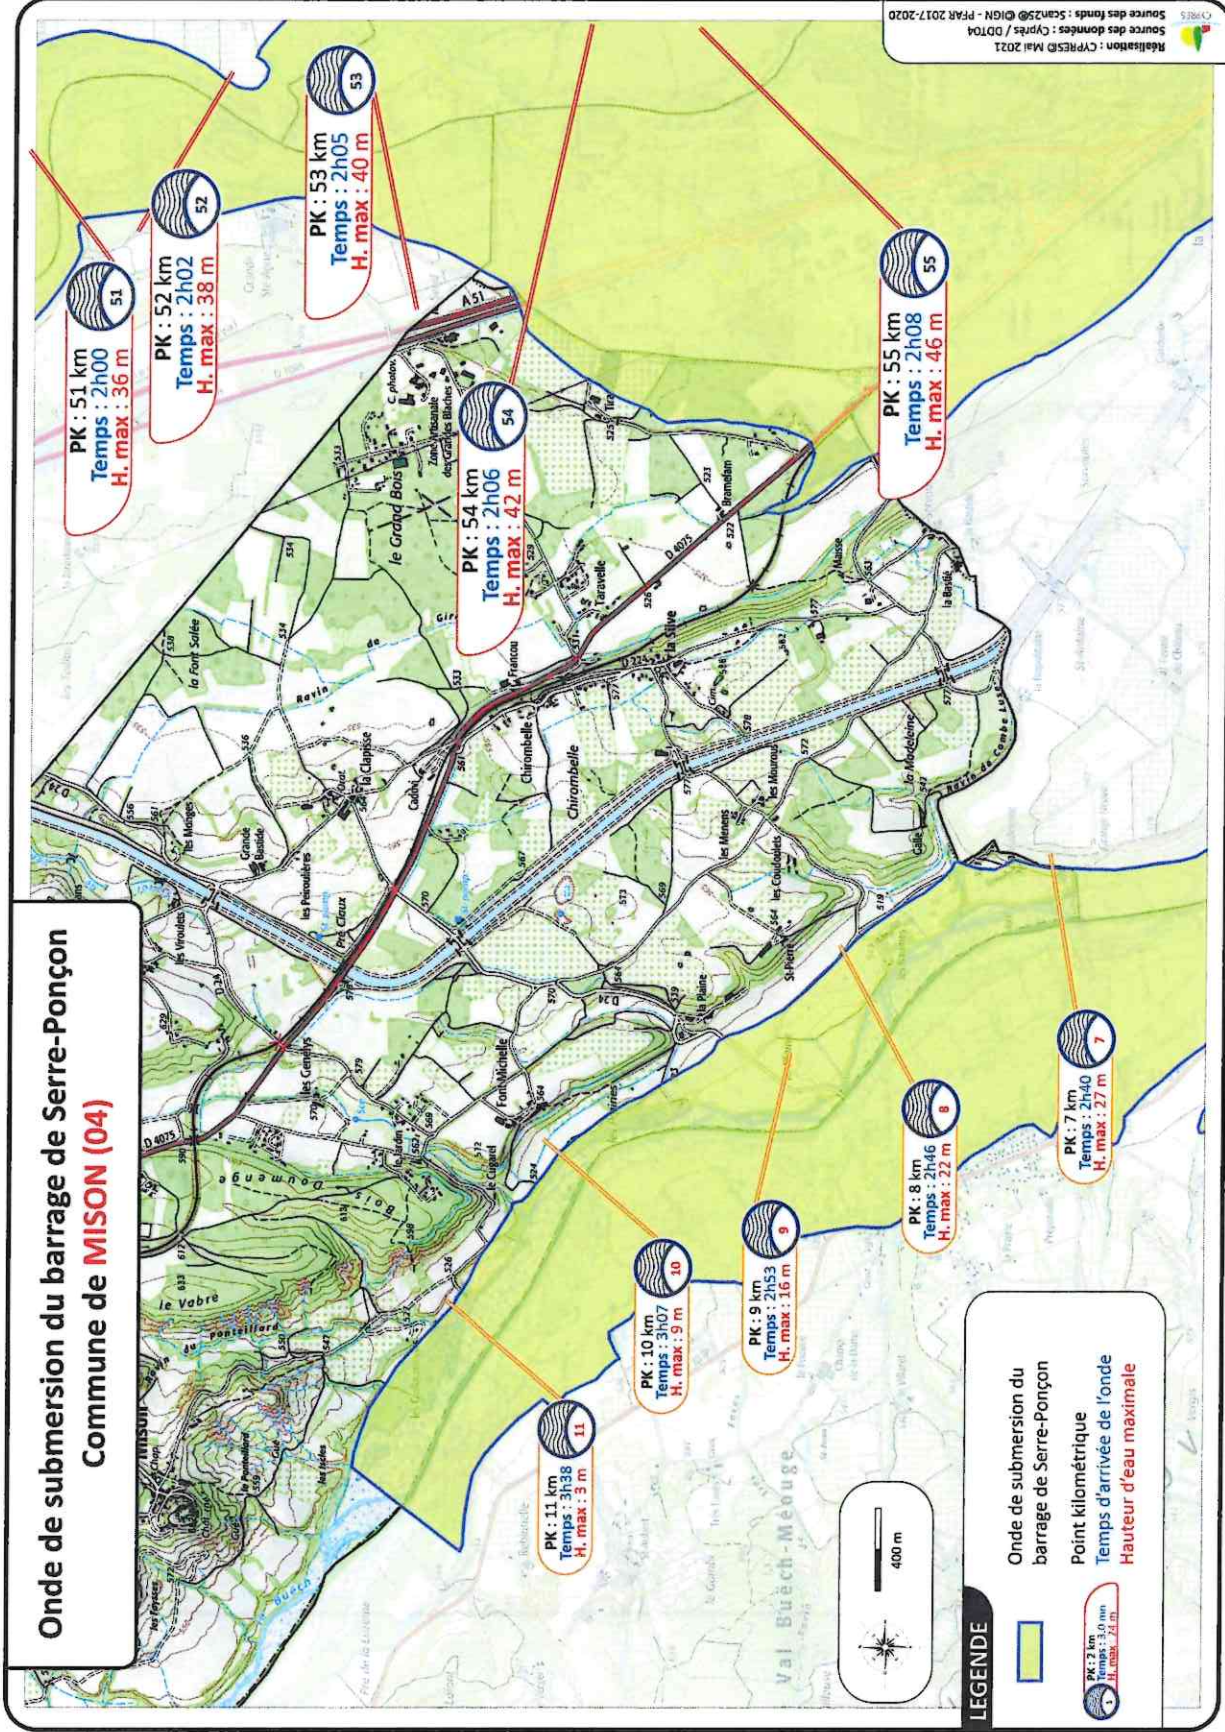

12.4 Corbières

Onde de submersion du barrage de Serre-Ponçon Commune de **CORBIÈRES (04)**

12.5 Curbans

Onde de submersion du barrage de Serre-Ponçon Commune de CURBANS (04)

12.6 Entrepierres

12.7 Ganagobie

Onde de submersion du barrage de Serre-Ponçon Commune de **GANAGOBIE (04)**

12.8 Gréoux-les-Bains

Onde de submersion du barrage de Serre-Ponçon Commune de **GREOUX-LES-BAINS (04)**

12.9 La Brillanne

12.10 Les Mées

12.11 L'Escale

12.12 Lurs

12.13 Malijai

12.14 Manosque

12.15 Mison

**Onde de submersion du barrage de Serre-Ponçon
Commune de MISON (04)**

12.16 Montfort

Onde de submersion du barrage de Serre-Ponçon Commune de **MONFORT** (04)

12.17 Oraison

12.18 Peipin

Onde de submersion du barrage de Serre-Ponçon Commune de PEIPIN (04)

12.19 Peyruis

**Onde de submersion du barrage de Serre-Ponçon
Commune de PEYRUIS (04)**

12.21 Sainte Tulle

Onde de submersion du barrage de Serre-Ponçon
Commune de **SAINTE-TULLE (04)**