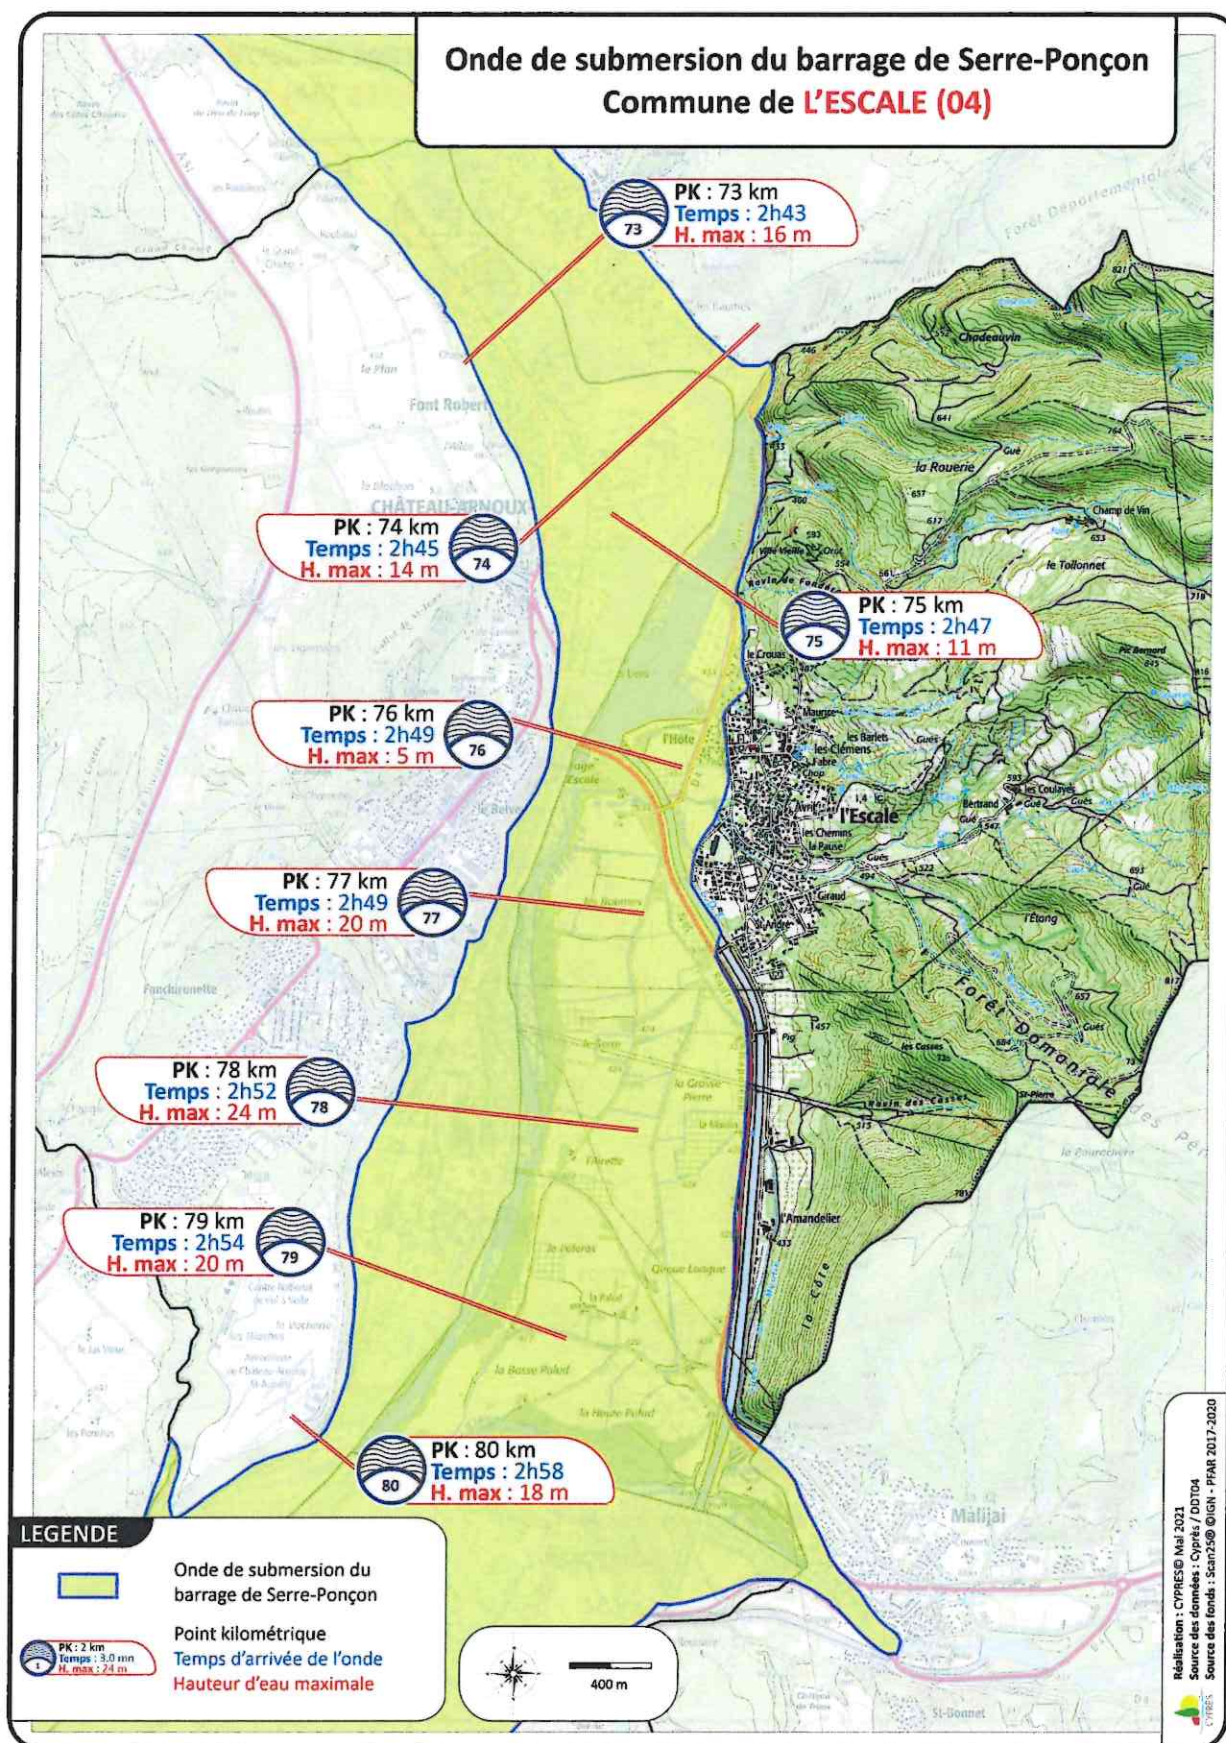

12.4 Corbières

Onde de submersion du barrage de Serre-Ponçon Commune de **CORBIÈRES (04)**

12.5 Curbans

Onde de submersion du barrage de Serre-Ponçon Commune de CURBANS (04)

12.6 Entrepierres

12.7 Ganagobie

Onde de submersion du barrage de Serre-Ponçon Commune de **GANAGOBIE (04)**

12.8 Gréoux-les-Bains

Onde de submersion du barrage de Serre-Ponçon Commune de **GREOUX-LES-BAINS (04)**

12.9 La Brillanne

12.10 Les Mées

12.11 L'Escale

12.12 Lurs

12.13 Malijai

12.14 Manosque

12.15 Mison

**Onde de submersion du barrage de Serre-Ponçon
Commune de MISON (04)**

12.16 Montfort

Onde de submersion du barrage de Serre-Ponçon Commune de **MONFORT** (04)

12.17 Oraison

12.18 Peipin

Onde de submersion du barrage de Serre-Ponçon Commune de PEIPIN (04)

12.19 Peyruis

**Onde de submersion du barrage de Serre-Ponçon
Commune de PEYRUIS (04)**

12.21 Sainte Tulle

Onde de submersion du barrage de Serre-Ponçon
Commune de **SAINTE-TULLE (04)**