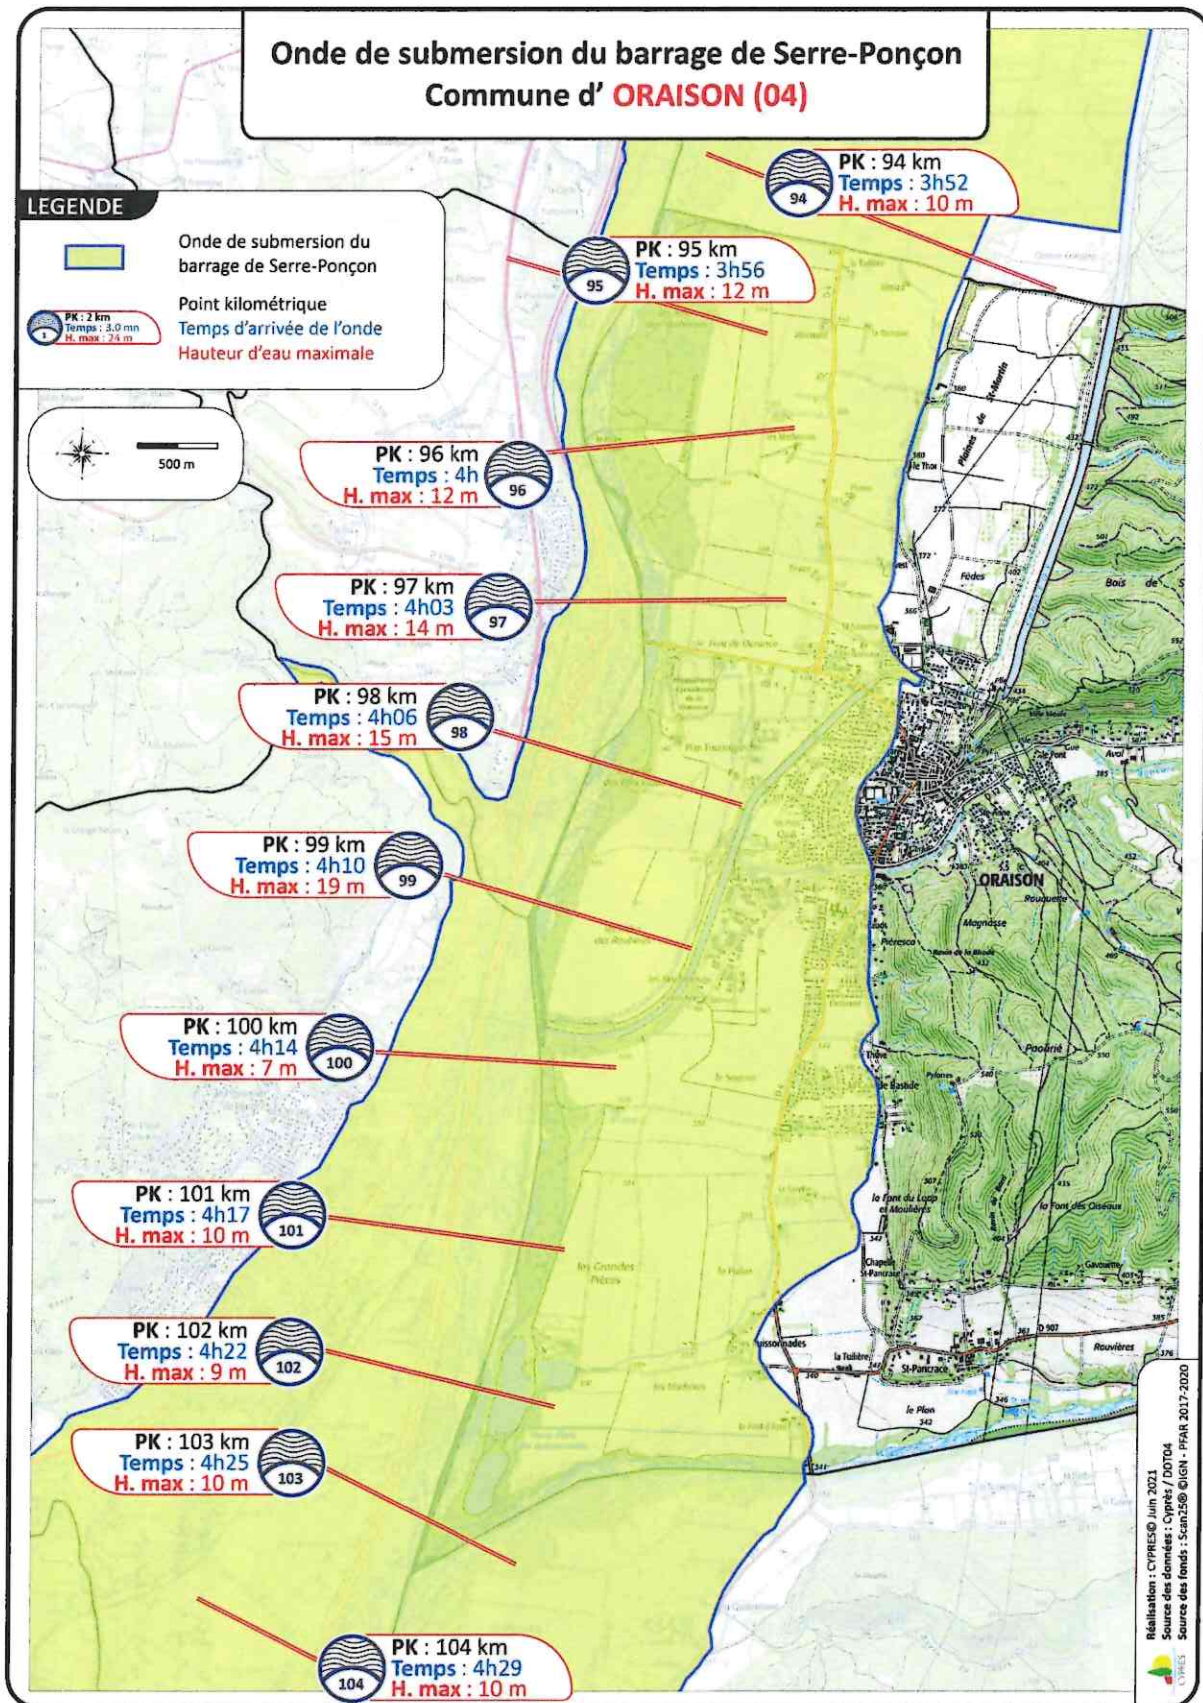

12.4 Corbières

Onde de submersion du barrage de Serre-Ponçon Commune de **CORBIÈRES (04)**

12.5 Curbans

Onde de submersion du barrage de Serre-Ponçon Commune de CURBANS (04)

12.6 Entrepierres

12.7 Ganagobie

Onde de submersion du barrage de Serre-Ponçon Commune de **GANAGOBIE (04)**

12.8 Gréoux-les-Bains

Onde de submersion du barrage de Serre-Ponçon Commune de **GREOUX-LES-BAINS (04)**

12.9 La Brillanne

12.10 Les Mées

12.11 L'Escale

12.12 Lurs

12.13 Malijai

12.14 Manosque

12.15 Mison

**Onde de submersion du barrage de Serre-Ponçon
Commune de MISON (04)**

12.16 Montfort

Onde de submersion du barrage de Serre-Ponçon Commune de **MONFORT** (04)

12.17 Oraison

12.18 Peipin

Onde de submersion du barrage de Serre-Ponçon Commune de PEIPIN (04)

12.19 Peyruis

**Onde de submersion du barrage de Serre-Ponçon
Commune de PEYRUIS (04)**

12.21 Sainte Tulle

Onde de submersion du barrage de Serre-Ponçon
Commune de **SAINTE-TULLE (04)**