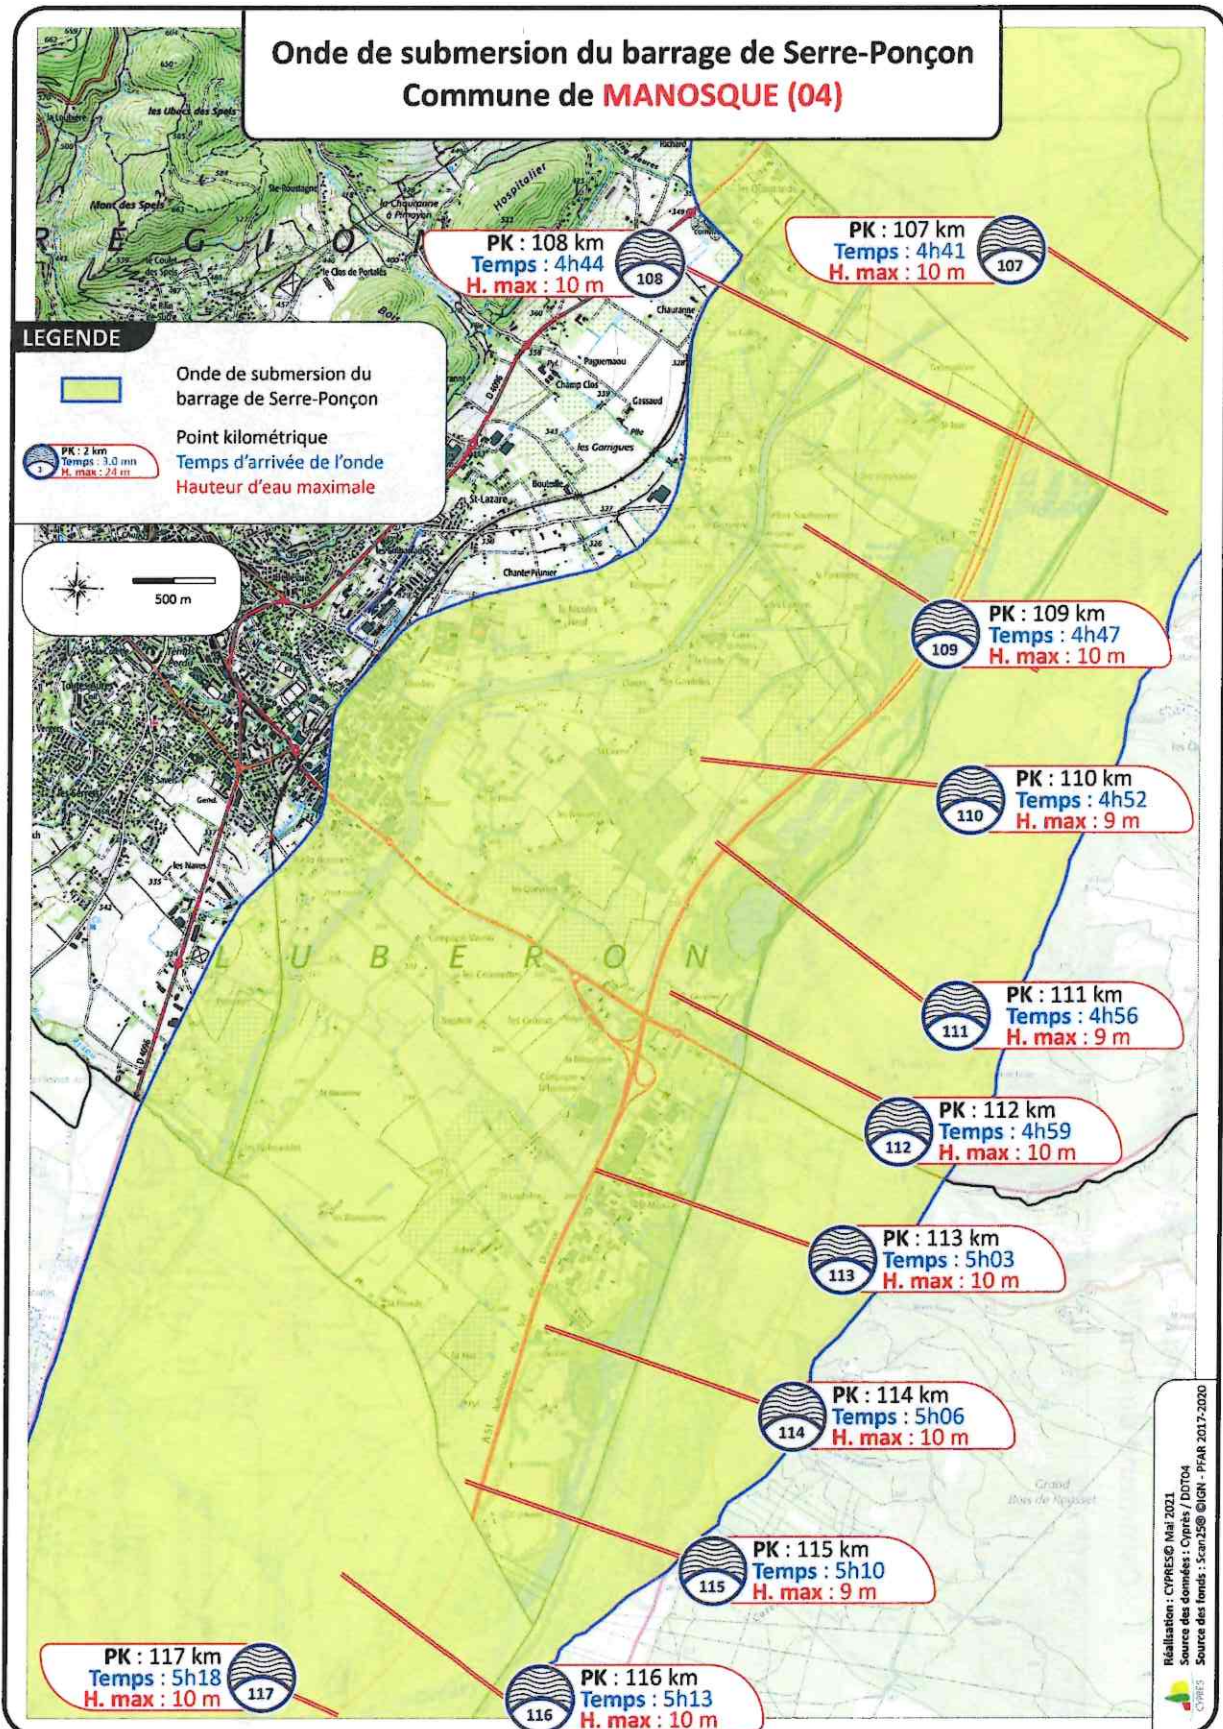

12.4 Corbières

Onde de submersion du barrage de Serre-Ponçon Commune de **CORBIÈRES (04)**

12.5 Curbans

Onde de submersion du barrage de Serre-Ponçon Commune de CURBANS (04)

12.6 Entrepierres

12.7 Ganagobie

Onde de submersion du barrage de Serre-Ponçon Commune de **GANAGOBIE (04)**

12.8 Gréoux-les-Bains

Onde de submersion du barrage de Serre-Ponçon Commune de **GREOUX-LES-BAINS (04)**

12.9 La Brillanne

12.10 Les Mées

12.11 L'Escale

12.12 Lurs

12.13 Malijai

12.14 Manosque

12.15 Mison

**Onde de submersion du barrage de Serre-Ponçon
Commune de MISON (04)**

12.16 Montfort

Onde de submersion du barrage de Serre-Ponçon Commune de **MONFORT** (04)

12.17 Oraison

12.18 Peipin

Onde de submersion du barrage de Serre-Ponçon Commune de PEIPIN (04)

12.19 Peyruis

**Onde de submersion du barrage de Serre-Ponçon
Commune de PEYRUIS (04)**

12.21 Sainte Tulle

Onde de submersion du barrage de Serre-Ponçon
Commune de **SAINTE-TULLE (04)**